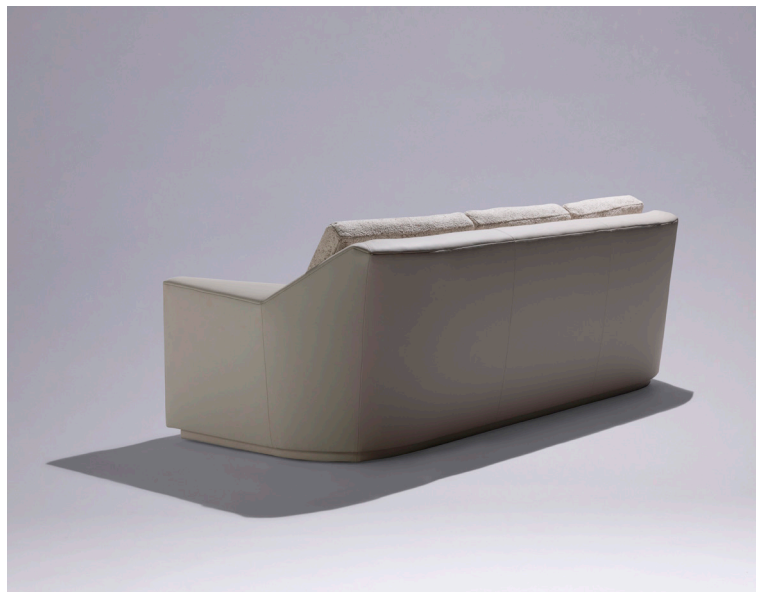

GREGORIUS PINEO

HUDSON SOFA

GREGORIUS PINEO

STYLE N° 2555

# HUDSON SOFA

93 W X 40.5 D X 32 H

ARM 23.75 H X SEAT 20 D X SEAT 18 H