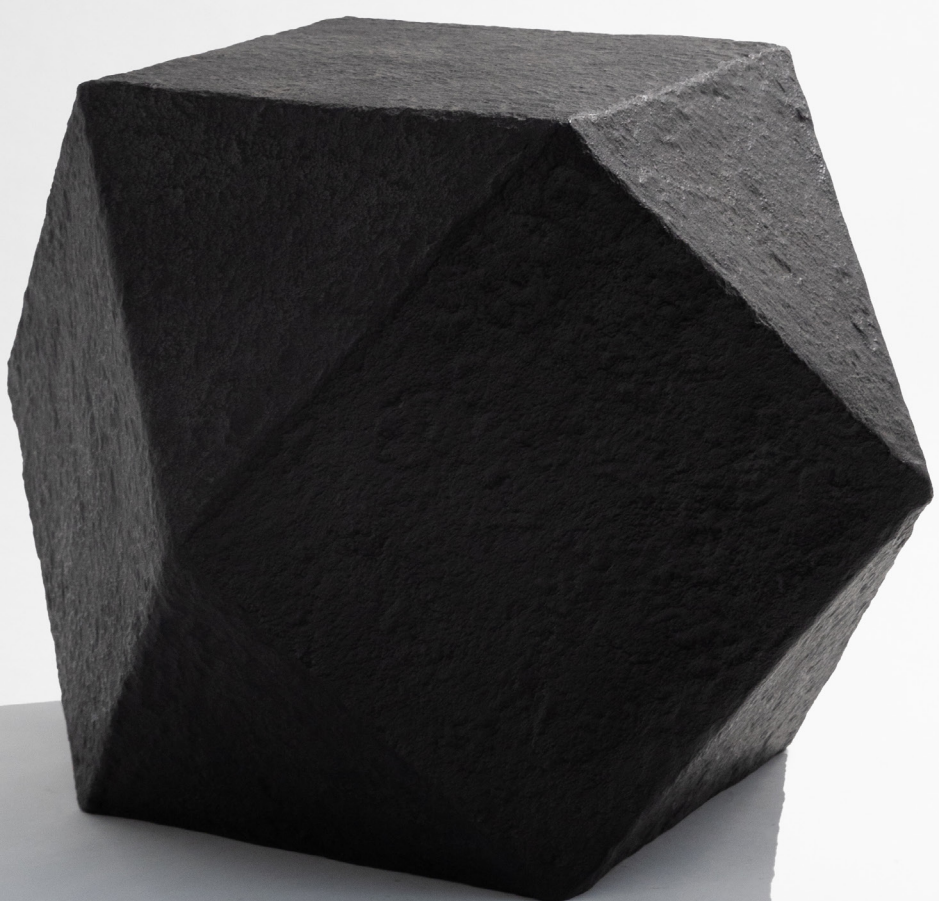

GREGORIUS PINEO

PASCAL SIDETABLE

STYLE N° / 3268.IS.RV

PASCAL SIDE TABLE (COMPOSITE STONE)

18 W X 18 D X 18.25 H

COMPOSITE STONE: RAVEN